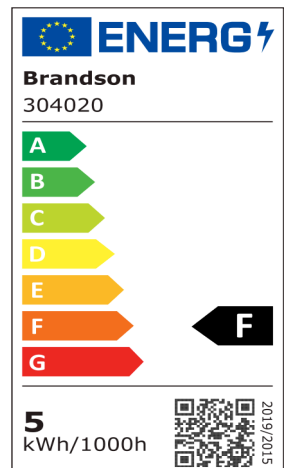

DATASHEET

302930 / 303069 / 303067 / 303738 / 304020

Brandson LED Recessed Spot

TECHNICAL INFORMATION

BASIC INFORMATION

Diameter	84 / 75 mm (mounted) x length 38 mm
Weight	165 g
Cable length	10 cm
Shape	Round
Material	Die-cast aluminium frame (stainless steel appearance, zinc alloy)
Scope of delivery	<ul style="list-style-type: none"> • Brandson LED Recessed Spot • User Manual

DETAILED DESCRIPTION

Usage place	Indoor
Luminous flux	320 Lm
Voltage	230V 50/60Hz
Light colour	warm white
Colour temperature	3000K
Colour reproduction index	80 RA
Beam angle	120°
Operating time	Min. 15,000 hours
Energy efficiency class	A+
Lighting time	< 0.5 seconds
Number of joints	2
Number of installed LEDs	68x SMD
Protection class	IP20
External diameter	84 mm
Mounting depth	50 mm
Mounting hole diameter	75 mm
Maximal power	5 W
Ambient temperature range	-20 - +50 C°

DATENBLATT

302930 / 303069 / 303067 / 303738 / 304020

Brandson LED Spot

TECHNISCHE INFORMATION

BASIS-INFORMATION

Durchmesser	84 / 75 mm (eingebaut) x Länge 38 mm
Gewicht	165 g
Kabellänge	10 cm
Form	Rund
Material	Aluminium-Druckgussrahmen (Edelstahl-Optik, Zinklegierung)
Lieferumfang	<ul style="list-style-type: none"> • Brandson LED Spot • Bedienungsanleitung

DETAILLIERTE INFORMATIONEN

Ausführung	Innenbereich
Lichtstrom	320 Lm
Spannungsversorgung	230 V 50/60Hz
Lichtfarbe	warmweiß
Farbtemperatur	3000 K
Farbwiedergabeindex	80 RA
Abstrahlwinkel	120°
Lebensdauer	Min. 15000 Stunden
Energieklasse	A+
Zündverzögerung	< 0,5 Sekunden
Anzahl der Gelenke	2
Anzahl der installierten LEDs	68 x SMD
Schutzklasse	IP20
Außen-Durchmesser	84 mm
Einbautiefe	50 mm
Einbauloch-Durchmesser	75 mm
Maximaler Verbrauch	5 W
Umgebungstemperaturbereich	-20 - +50 C°