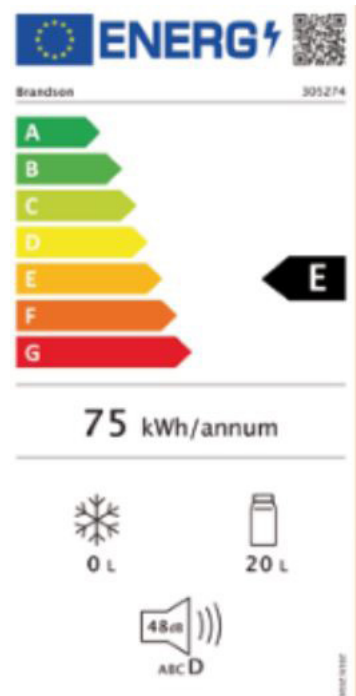

DATASHEET

305274

Brandson Cooler Box 24 l

TECHNICAL INFORMATION

BASIC INFORMATION

Dimensions (height x width x length)	43 cm x 40 cm x 25 cm
Weight	3756 g
Cable length	1.4 m
Connector type	Type C CEE 7/16
Material	ABS
Color	Grey
Scope of delivery	<ul style="list-style-type: none"> • Brandson Cooler Box • User Manual

DETAILED DESCRIPTION

Model type	Cool box
Capacity	24 l
Maximum cooling temperature	18-20°C
Maximum heating temperature	55-65°C
Features	<ul style="list-style-type: none"> - Cools and warms - 2 switches: switch 1 for mode: COLD, HOT or OFF; switch 2 for energy: ECO, MAX or OFF - Switch setting "ECO" for energy-saving cooling/heating - With LED control panel - Status LEDs: red (heating mode), green (cooling mode) - Lid with storage space for power cables - Fixed cables: mains cable 1.4 m type C CEE 7/16 and 12 V cable cigarette lighter 1.5 m - Large carrying handle - Suitable for 0.33-litre cans and 0.5-litre non-returnable bottles standing upright

DATENBLATT

305274

Brandson Kühlbox 24 l

TECHNISCHE INFORMATIONEN

BASIS-INFORMATIONEN

Abmessungen (Höhe x Breite x Länge) 43 cm x 40 cm x 25 cm

Gewicht 3756 g

Kabellänge 1,4 m

Maximale Kühltemperatur 18-20°C

Maximale Heiztemperatur 55-65°C

Eigenschaften

- Kühlt und wärmt
- 2 Schalter: Schalter 1 für den Modus: COLD, HOT oder OFF; Schalter 2 für die Energie: ECO, MAX oder OFF
- Schalterstellung "ECO" für stromsparendes Kühlen/Heizen
- Mit LED-Bedieneinheit
- Status LEDs: rot (Heizmodus), grün (Kühlmodus)
- Deckel mit Stauraum für die Stromkabel
- Fest verbaute Kabel: Netzkabel 1,4 m Type C CEE 7/16 und 12 V Kabel Zigarettenanzünder 1,5 m
- großer Tragegriff
- geeignet für 0,33-l-Dosen und 0,5-l-Einwegflaschen stehend